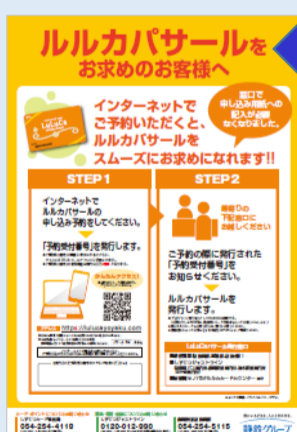

新規バス通学・通学ウィークデー定期券

を購入するお客様へ

春の学生応援キャンペーン♪

期間 **3月12日(日)~3月30日(木)**

上記期間中、新規バス通学・通学ウィークデー定期券を購入すると...

ルルカポイント **200** ポイントプレゼント

- ※定期券購入のご案内はがきをお持ちの方は、このポイントキャンペーンと併用はできません。
- ※対象は高校生以上となります。小学生・中学生はこのポイントキャンペーン対象外です。
- ※ポイントは乗車券購入日の翌月15日ごろ付与されます。
- ※バス通学定期券(ウィークデー定期含む)が対象のため静鉄電車の定期券は対象外です。

さらに・・・

ルルカカード発行時にWEB事前予約をすると・・・

新規LuLuCaカード発行するなら...

WEB事前予約が楽!!窓口でスムーズに手続きが可能です。
3月12日~4月7日までに
対象窓口にてWEB事前予約で新規ルルカパスールカード
発行をした全てのお客様に・・・

ルルカポイント **300** ポイントプレゼント

※上記の春の学生応援キャンペーンと併用できます!(最大500ポイントプレゼント)