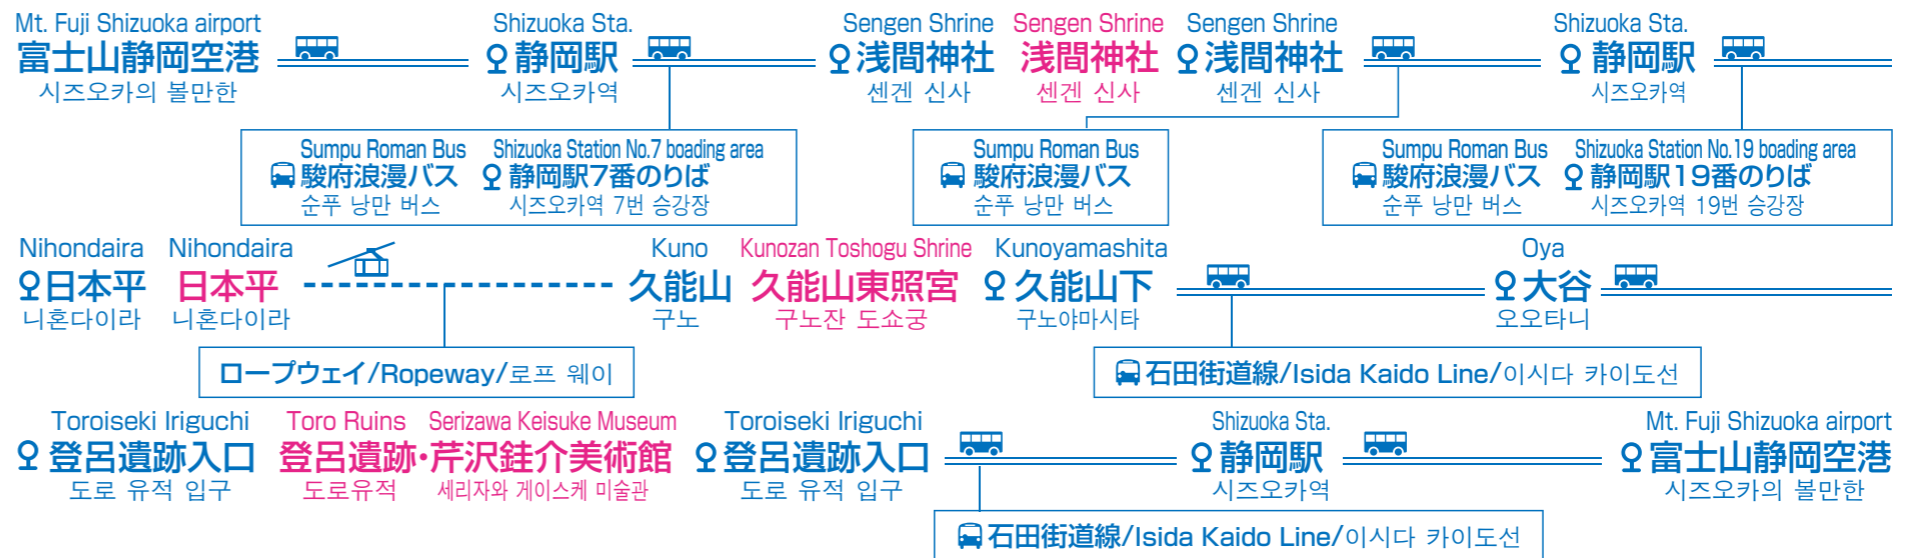

しずおか1dayパスを利用した モデルコース

Bus/Train Model Courses using 1-Day Open Ticket

전철·버스 1일 자유 승차권을 이용한 모델 코스

These are example courses you can take using the unlimited-ride ticket. Please enjoy sightseeing in Shizuoka/Shimizu areas!

フリー乗車券を利用して静岡・清水地区の観光を楽しもう!
モデルコースを作成しましたので、参考にしてください。

자유 승차권을 이용해 시즈오카·시미즈 지역의 관광을 즐기자!
모델 코스를 작성했으므로, 참고로 해 주세요.

静岡コース/Shizuoka Best Selected Course/시즈오카의 진풍경 코스

歴史と美術コース/History and Museum Course/역사와 미술이 가득한 코스

清水コース/Shimizu Best Selected Course/시미즈의 진풍경 코스

SHIZUOKA