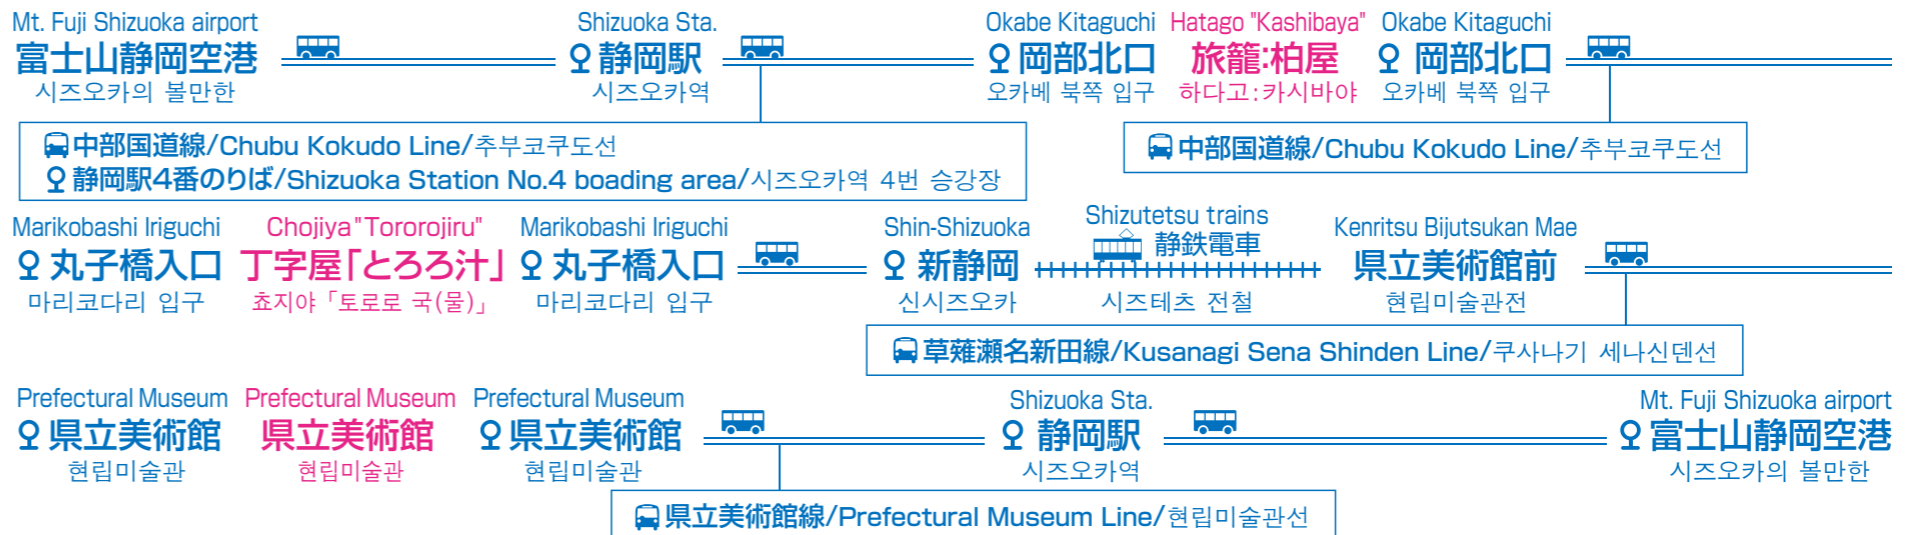

しずおか1dayパスを利用した モデルコース

Bus/Train Model Courses using 1-Day Open Ticket

전철·버스 1일 자유 승차권을 이용한 모델 코스

These are example courses you can take using the unlimited-ride ticket. Please enjoy sightseeing in Shizuoka/Shimizu areas!

フリー乗車券を利用して静岡・清水地区の観光を楽しもう!
モデルコースを作成しましたので、参考にしてください。

자유 승차권을 이용해 시즈오카·시미즈 지역의 관광을 즐기자!
모델 코스를 작성했으므로, 참고로 해 주세요.

静岡コース/Shizuoka Best Selected Course/시즈오카의 진풍경 코스

歴史と美術コース/History and Museum Course/역사와 미술이 가득한 코스

清水コース/Shimizu Best Selected Course/시미즈의 진풍경 코스

SHIZUOKA