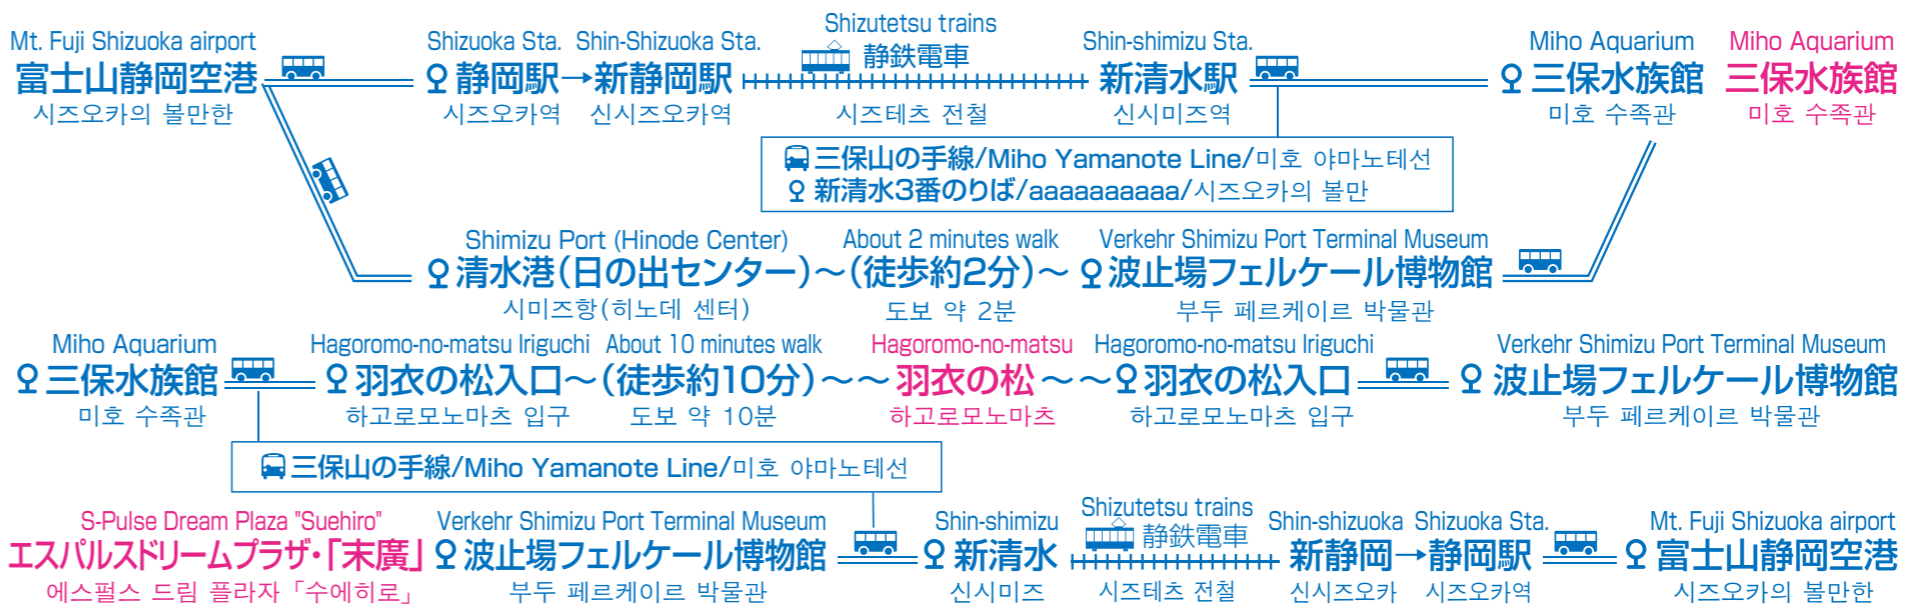

しずおか1dayパスを利用した モデルコース

Bus/Train Model Courses using 1-Day Open Ticket

전철·버스 1일 자유 승차권을 이용한 모델 코스

These are example courses you can take using the unlimited-ride ticket. Please enjoy sightseeing in Shizuoka/Shimizu areas!

フリー乗車券を利用して静岡・清水地区の観光を楽しもう!
モデルコースを作成しましたので、参考にしてください。

자유 승차권을 이용해 시즈오카·시미즈 지역의 관광을 즐기자!
모델 코스를 작성했으므로, 참고로 해 주세요.

静岡コース/Shizuoka Best Selected Course/시즈오카의 진풍경 코스

歴史と美術コース/History and Museum Course/역사와 미술이 가득한 코스

清水コース/Shimizu Best Selected Course/시미즈의 진풍경 코스

SHIZUOKA