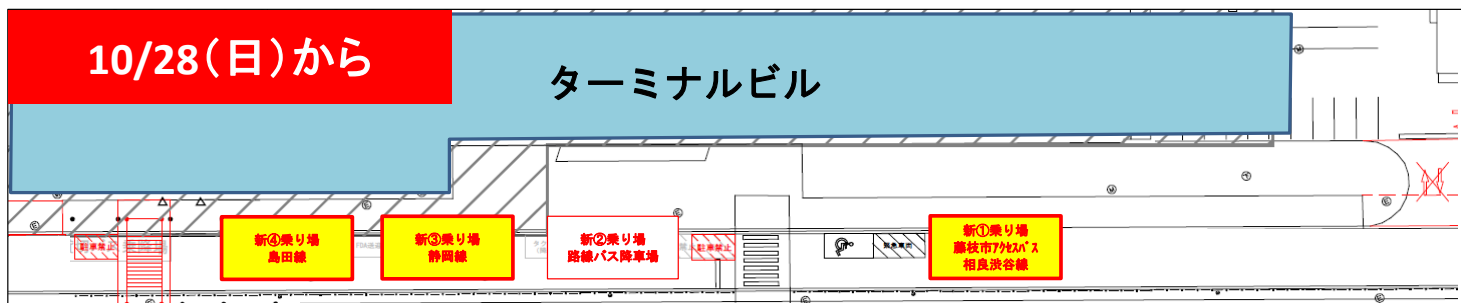

バス乗り場変更のお知らせ

いつも静鉄バスをご利用いただき、誠にありがとうございます。

富士山静岡空港ターミナルビル改修に伴い、10月28日（日）よりバス乗り場が変更となります。お間違いのないよう、ご注意ください。

路線名	10/27（土）まで	10/28（日）から
富士山静岡空港静岡線（静岡方面）	⑤乗り場	新③乗り場
富士山静岡空港島田線（島田方面）	④乗り場	新④乗り場
藤枝市富士山静岡空港アクセスバス（藤枝方面） （高速バス）相良渋谷線	③乗り場	新①乗り場